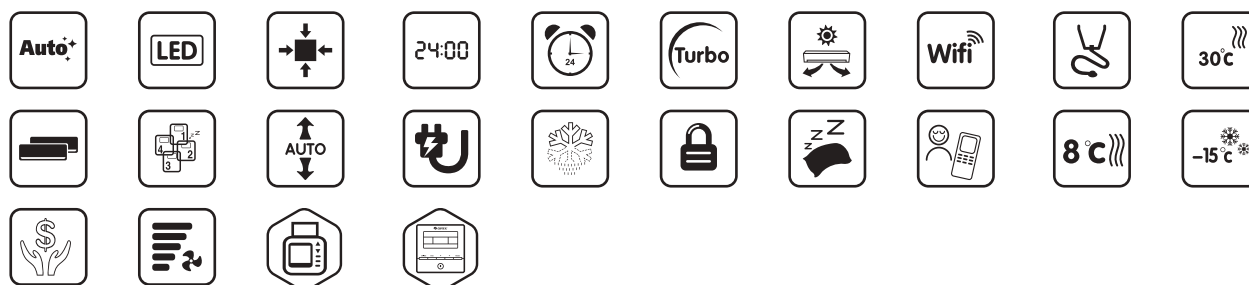

Opties: ☐ Standaard ☐ Optioneel

Voor meer informatie over onze opties zie pagina's 21 en 22 voor onze pictogramverklaring.