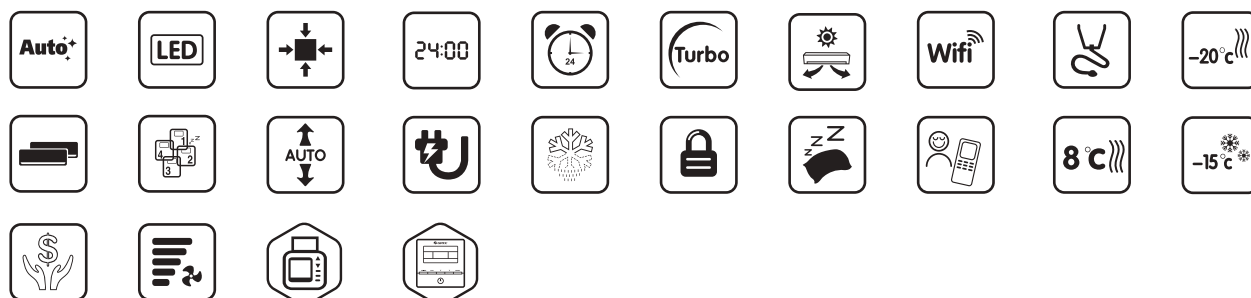

Opties: ☐ Standaard ☐ Optioneel

Voor meer informatie over onze opties zie pagina's 21 en 22 voor onze pictogramverklaring.